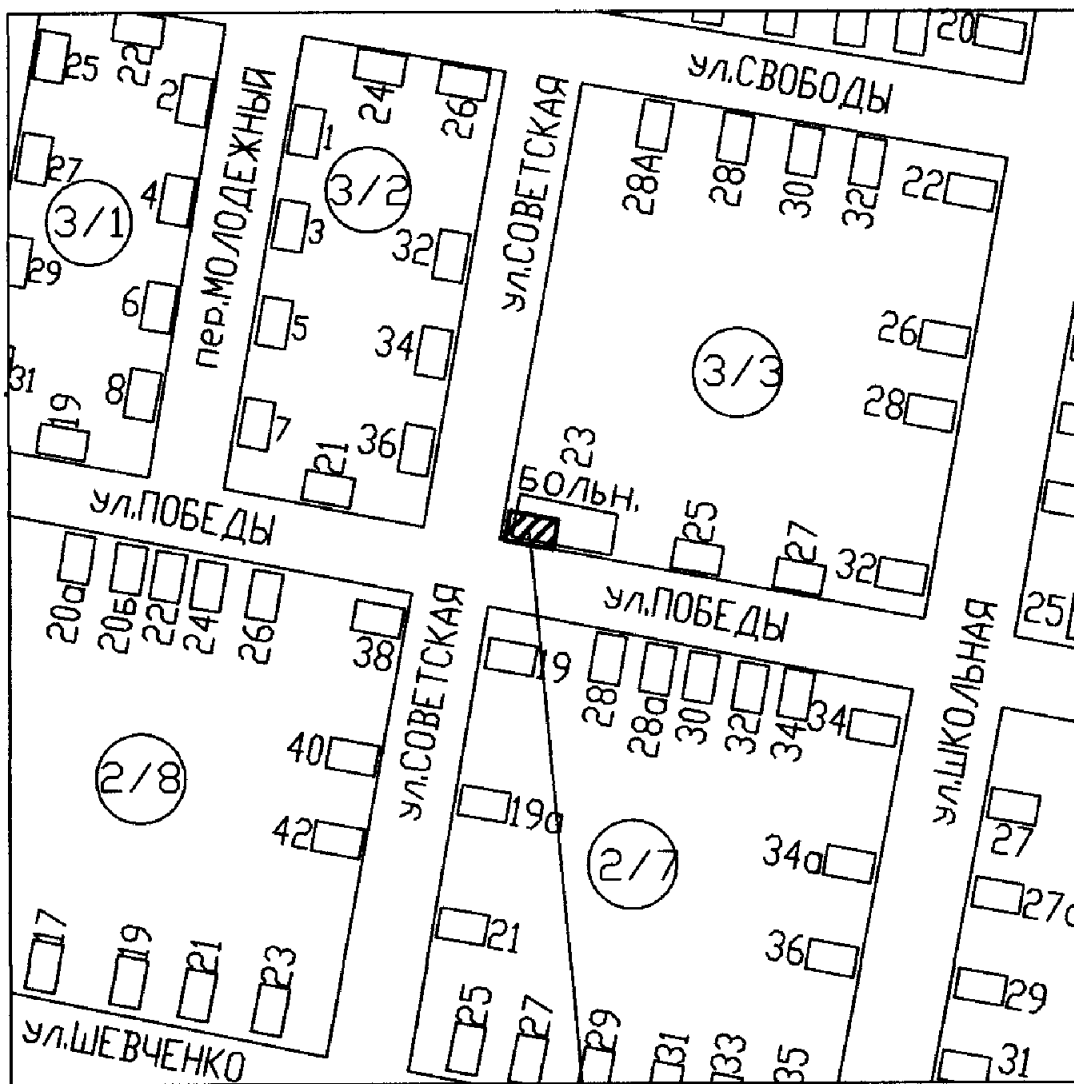

ПРИЛОЖЕНИЕ №26
к постановлению администрации
муниципального образования
Крыловский район
от 23.04.2015 № 317

СХЕМА
размещения нестационарного торгового объекта на территории
муниципального образования Крыловский район Краснодарского края

Адрес: Краснодарский край, Крыловский район, ст-ца Новосергиевская,
ул. Победы, 23 а

Торговый павильон