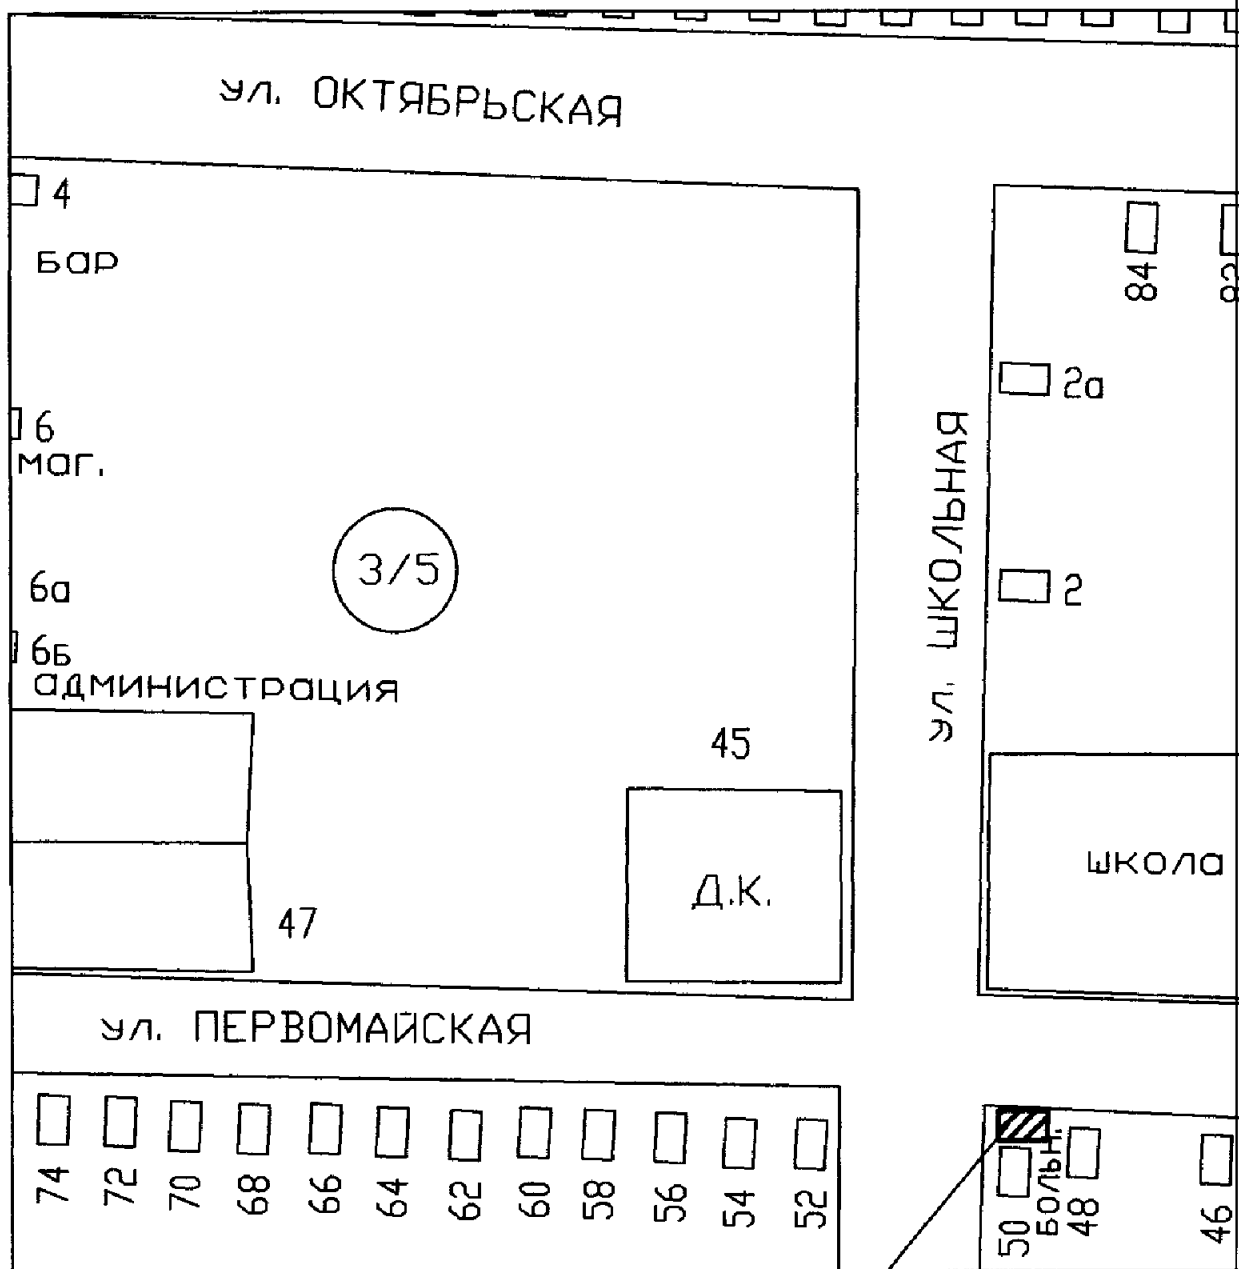

ПРИЛОЖЕНИЕ №23
к постановлению администрации
муниципального образования
Крыловский район
от 23.04.2015 № 317

СХЕМА
размещения нестационарного торгового объекта на территории
муниципального образования Крыловский район Краснодарского края

Адрес: Краснодарский край, Крыловский район, ст-ца Новопашковская,
ул. Первомайская, б/н

Торговый павильон